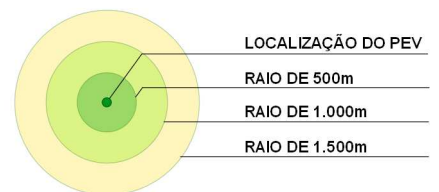

Resíduos Sólidos - Pontos de Descarte Irregular

Plano Diretor - MAPA 14

- PEV - Ponto de Entrega Voluntária
- LEV - Local de Entrega Voluntária
- PDI - Ponto de Descarte Irregular
- Área de Transporte e Transbordo - Sadokim
- Recicladora - Proguaru