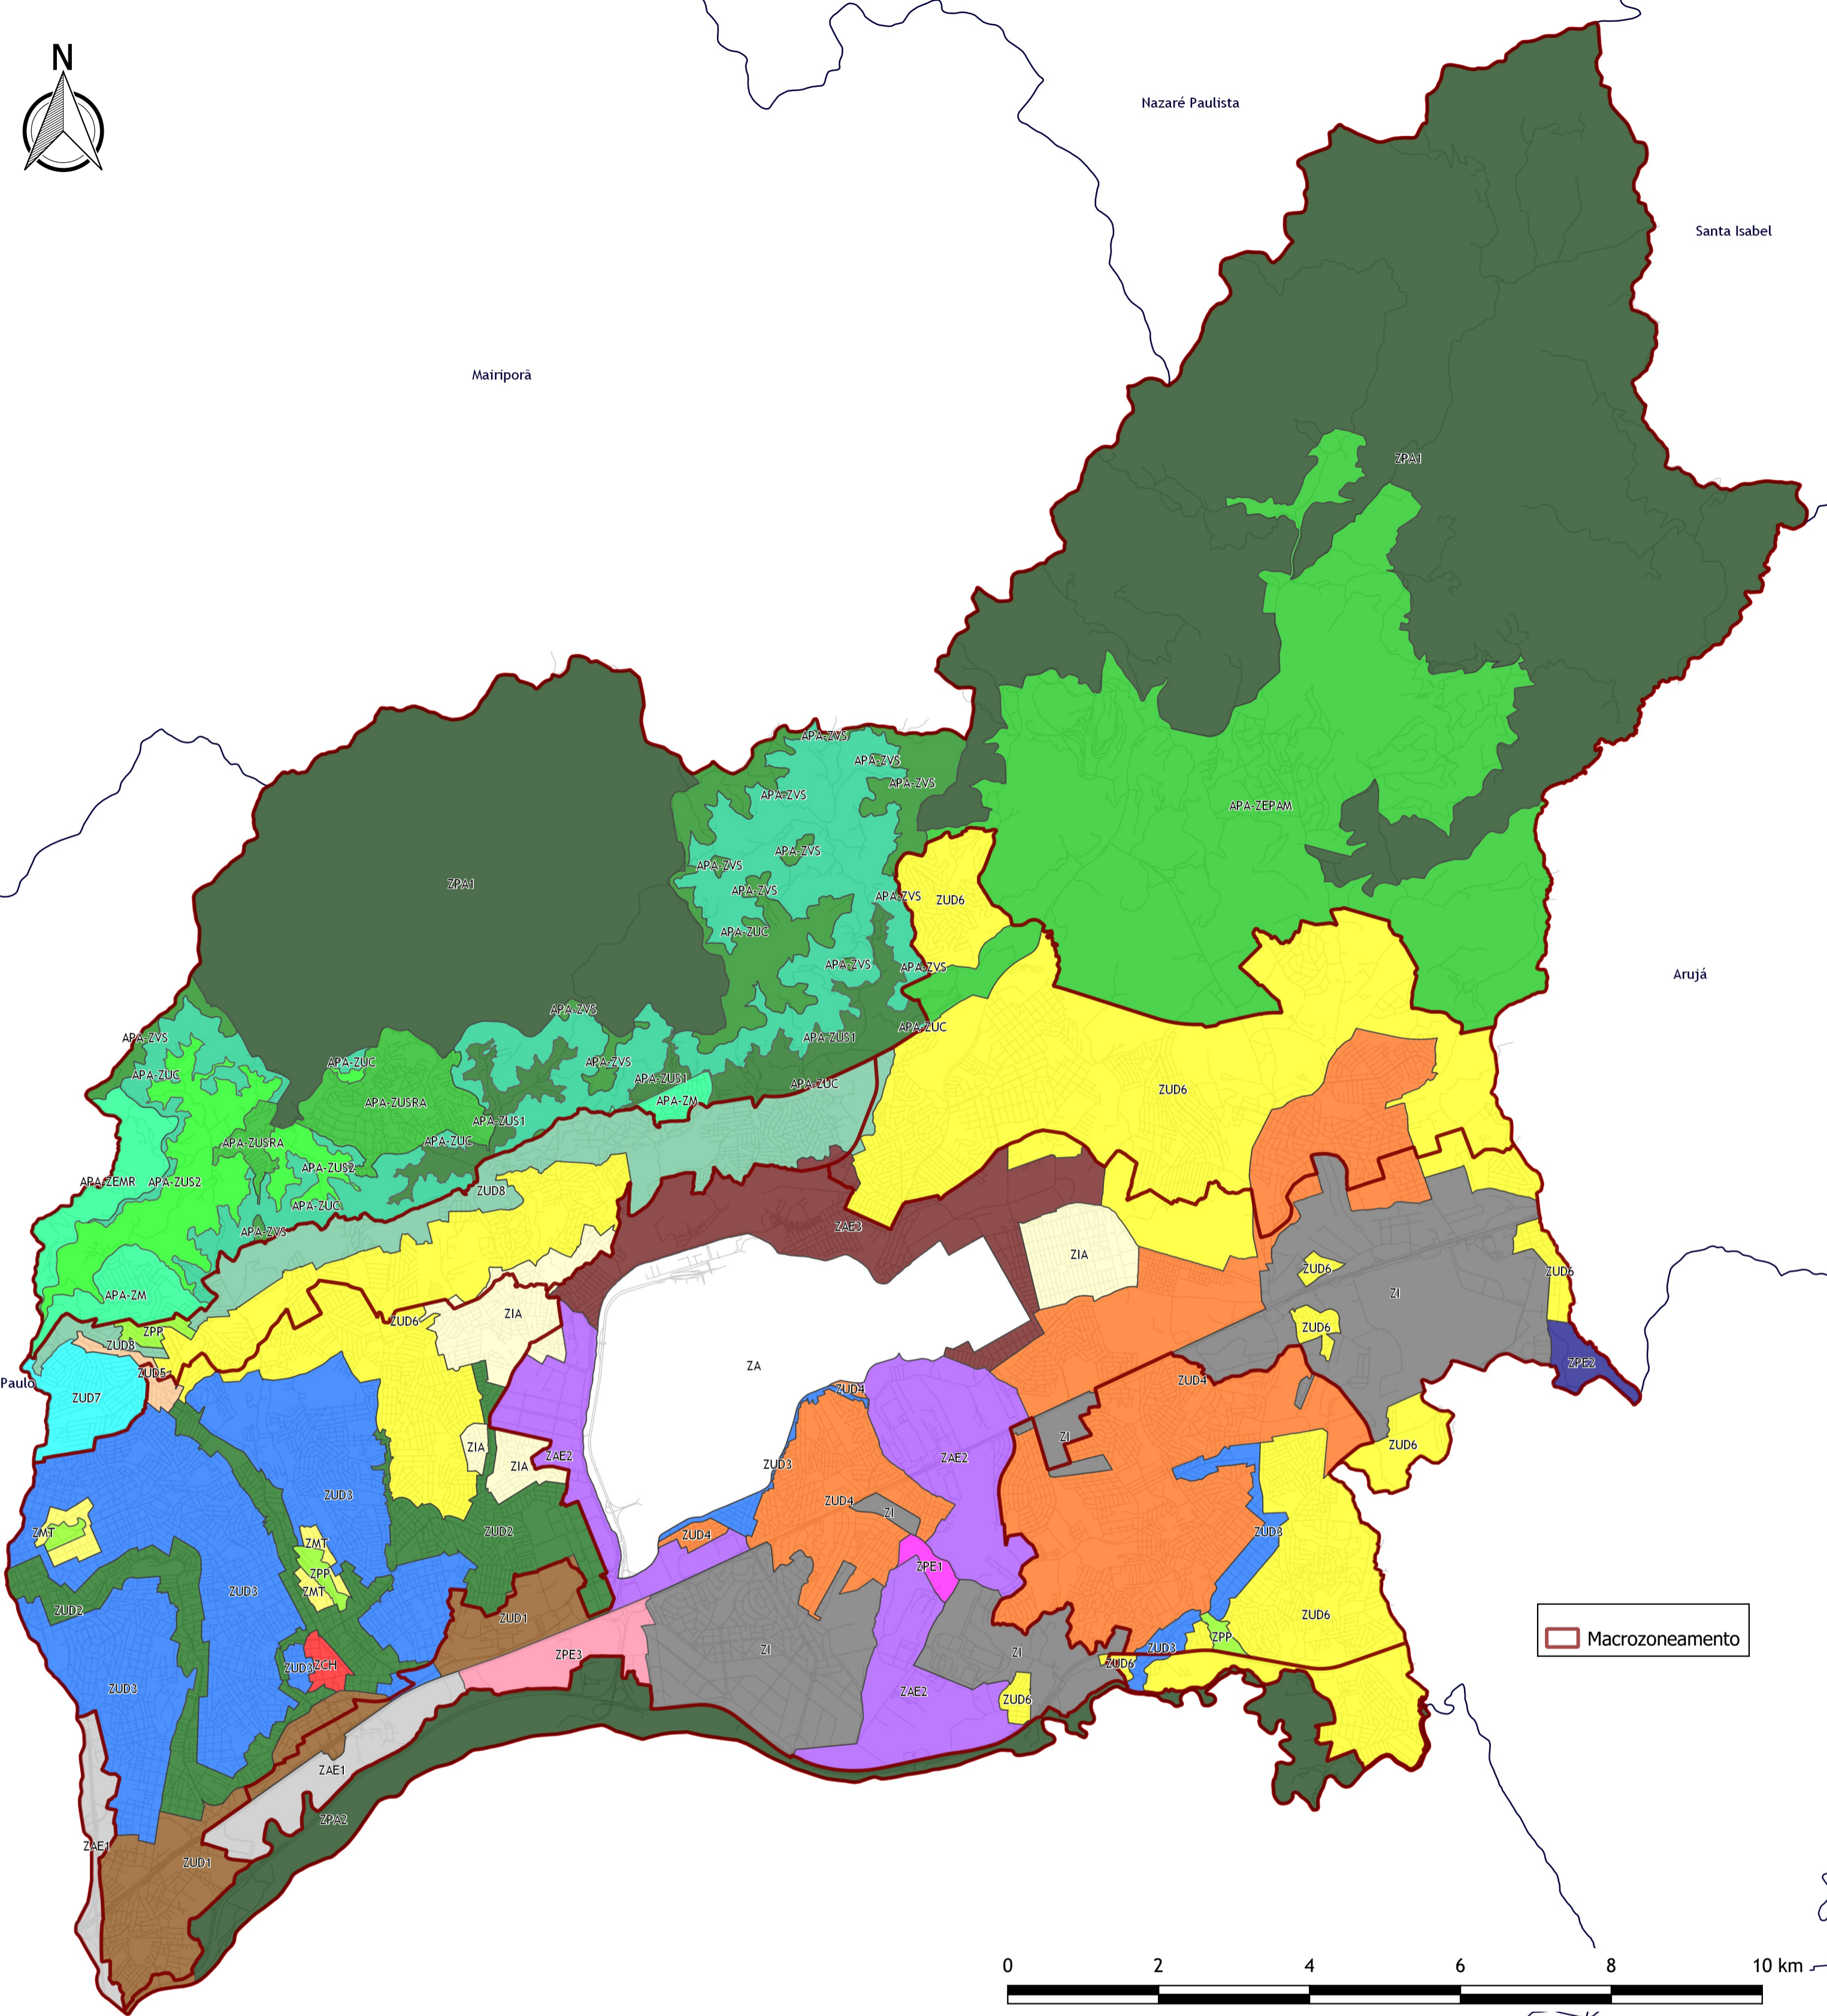

Nazaré Paulista

Santa Isabel

Mairiporã

Arujá

São Paulo

Macrozoneamento

- | | | |
|---|----------------------------------|---------------------------------|
| APA - Zona Especial de Proteção Ambiental | Zona de Atividade Econômica 2 | Zona de Proteção Ambiental 2 |
| APA - Zona de Extração de Minérios e Disposição de Resíduos Sólidos | Zona de Atividade Econômica 3 | Zona de Preservação da Paisagem |
| APA - Zona Mista | Zona Central Histórica | Zona de Uso Diversificado 1 |
| APA - Zona de Uso Conservacionista | Zona Industrial | Zona de Uso Diversificado 2 |
| APA - Zona de Uso Sustentável 1 | Zona de Influência Aeroportuária | Zona de Uso Diversificado 3 |
| APA - Zona de Uso Sustentável 2 | Zona Mista de Transição | Zona de Uso Diversificado 4 |
| APA - Zona de Uso Sustentável e Recuperação Ambiental | Zona de Projeto Específico 1 | Zona de Uso Diversificado 5 |
| APA - Zona de Vida Silvestre | Zona de Projeto Específico 2 | Zona de Uso Diversificado 6 |
| Zona Aeroportuária | Zona de Projeto Específico 3 | Zona de Uso Diversificado 7 |
| Zona de Atividade Econômica 1 | Zona de Proteção Ambiental 1 | Zona de Uso Diversificado 8 |

PREFEITURA MUNICIPAL DE GUARULHOS
SECRETARIA DE DESENVOLVIMENTO URBANO
DEPARTAMENTO DE GESTÃO URBANA

MAPA 1: ZONEAMENTO